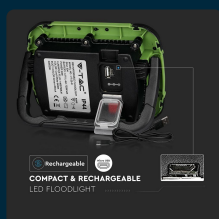

## SKU 20039 VT-20-R

Faro LED Chip Samsung 20W Ricaricabile con Sos Flash  
Colore Nero e Verde 4000K IP44

Colore della Luce  
**BIANCO NATURALE**

Potenza  
**20W**

Flusso Luminoso  
**1400 LM**

### SPECIFICHE TECNICHE

<b>Colore della Luce</b>	Bianco naturale
<b>Flusso Luminoso</b>	1400 lm
<b>Dimmerabile</b>	No
<b>Materiale</b>	Termoplastica
<b>Cicli ON/OFF</b>	>15000
<b>Connettore USB</b>	DC 5V 1A
<b>Dimensione</b>	175x125mm
<b>Fascio Luminoso</b>	100°
<b>Fattore di Potenza (PF)</b>	>0.9
<b>Temperatura d'Esercizio</b>	-20 a +45°C
<b>Garanzia</b>	5 anni
<b>EAN</b>	3800157653763

<b>Potenza</b>	20W
<b>Chip LED</b>	Samsung
<b>Grado di Protezione</b>	IP44
<b>Capacità</b>	7200
<b>Colore</b>	Green+Nero
<b>CRI</b>	>80
<b>Durata</b>	30000 ore
<b>Numero di LED</b>	36
<b>Tecnologia LED</b>	SMD-Samsung Chip
<b>Temperatura di Colore (CTI)</b>	4000K
<b>MOQ</b>	1pz
<b>Unità di misura</b>	pz