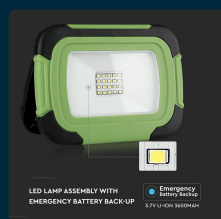

## SKU 20039 VT-20-R

Faro LED Chip Samsung 20W Ricaricabile con Sos Flash  
Colore Nero e Verde 4000K IP44

Colore della Luce  
**BIANCO NATURALE**

Potenza  
**20W**

Flusso Luminoso  
**1400 LM**

### SPECIFICHE TECNICHE

<b>Colore della Luce</b>	Bianco naturale
<b>Flusso Luminoso</b>	1400 lm
<b>Dimmerabile</b>	No
<b>Materiale</b>	Termoplastica
<b>Cicli ON/OFF</b>	>15000
<b>Connettore USB</b>	DC 5V 1A
<b>Dimensione</b>	175x125mm
<b>Fascio Luminoso</b>	100°
<b>Fattore di Potenza (PF)</b>	>0.9
<b>Temperatura d'Esercizio</b>	-20 a +45°C
<b>Garanzia</b>	5 anni
<b>EAN</b>	3800157653763

<b>Potenza</b>	20W
<b>Chip LED</b>	Samsung
<b>Grado di Protezione</b>	IP44
<b>Capacità</b>	7200
<b>Colore</b>	Green+Nero
<b>CRI</b>	>80
<b>Durata</b>	30000 ore
<b>Numero di LED</b>	36
<b>Tecnologia LED</b>	SMD-Samsung Chip
<b>Temperatura di Colore (CTI)</b>	4000K
<b>MOQ</b>	1pz
<b>Unità di misura</b>	pz