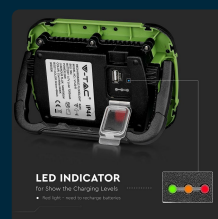

## SKU 20039 VT-20-R

Faro LED Chip Samsung 20W Ricaricabile con Sos Flash  
Colore Nero e Verde 4000K IP44

Colore della Luce  
**BIANCO NATURALE**

Potenza  
**20W**

Flusso Luminoso  
**1400 LM**

### SPECIFICHE TECNICHE

<b>Colore della Luce</b>	Bianco naturale
<b>Flusso Luminoso</b>	1400 lm
<b>Dimmerabile</b>	No
<b>Materiale</b>	Termoplastica
<b>Cicli ON/OFF</b>	>15000
<b>Connettore USB</b>	DC 5V 1A
<b>Dimensione</b>	175x125mm
<b>Fascio Luminoso</b>	100°
<b>Fattore di Potenza (PF)</b>	>0.9
<b>Temperatura d'Esercizio</b>	-20 a +45°C
<b>Garanzia</b>	5 anni
<b>EAN</b>	3800157653763

<b>Potenza</b>	20W
<b>Chip LED</b>	Samsung
<b>Grado di Protezione</b>	IP44
<b>Capacità</b>	7200
<b>Colore</b>	Green+Nero
<b>CRI</b>	>80
<b>Durata</b>	30000 ore
<b>Numero di LED</b>	36
<b>Tecnologia LED</b>	SMD-Samsung Chip
<b>Temperatura di Colore (CTI)</b>	4000K
<b>MOQ</b>	1pz
<b>Unità di misura</b>	pz