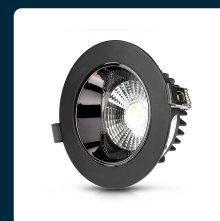

SKU 2120055 VT-2-13

Faretto LED Chip Samsung da Incasso Rotondo LED COB
20W Riflettore Orientabile Colore Nero 4000K

Colore della Luce
BIANCO NATURALE

Potenza
20W

Flusso Luminoso
1780 LM

Forma
ROTONDA

IL KIT COMPRENDE

SPECIFICHE TECNICHE

Colore della Luce	Bianco naturale
Flusso Luminoso	1780 lm
Forma	Rotonda
Materiale	Alluminio
Colore	Nero
Dimensione	160x70mm
Fascio Luminoso	120°
Sensore	Compatibile
Tecnologia LED	COB-Samsung Chip
Tensione di Alimentazione	AC:85-265V, 50/60Hz
MOQ	1pz
Unità di misura	pz

Potenza	20W
Chip LED	Samsung
Grado di Protezione	IP20
Cicli ON/OFF	>20000
CRI	>80
Durata	30,000 ore
Fattore di Potenza (PF)	>0.9
Sezione di Incasso	150mm
Temperatura di Colore (CTI)	4000K
Garanzia	5 anni
EAN	3800157675598