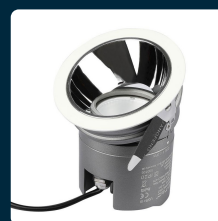

SKU 1482 VT-2911

Faro da Incasso LED COB per Hotel 10W Orientabile di 27° 4000K CRI>95

Colore della Luce
BIANCO NATURALE

Potenza
10W

Flusso Luminoso
650 LM

SPECIFICHE TECNICHE

Colore della Luce	Bianco naturale
Flusso Luminoso	650 lm
CRI	>95
Temperatura di Colore (CTI)	4000K
ID EPREL	987643
MOQ	1pz
Unità di misura	pz

Potenza	10W
Chip LED	V-TAC
Fascio Luminoso	27°
Consumo energetico	10kW/1000h
Garanzia	2 anni
EAN	3800157644075

SCARICABILI

Certificato RoHS

Report LVD

Etichetta energetica

Report EMC

Report RoHS

Scheda informativa del prodotto UE 2019/2015