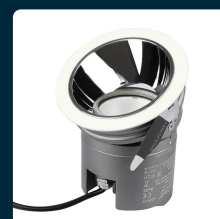

## SKU 1481 VT-2911

Faro da Incasso LED COB per Hotel 10W Orientabile di 27° 3000K CRI>95

Colore della Luce  
**BIANCO CALDO**

Potenza  
**10W**

Flusso Luminoso  
**650 LM**

### SPECIFICHE TECNICHE

<b>Colore della Luce</b>	Bianco caldo
<b>Flusso Luminoso</b>	650 lm
<b>CRI</b>	>95
<b>Temperatura di Colore (CTI)</b>	3000K
<b>ID EPREL</b>	987642
<b>MOQ</b>	1pz
<b>Unità di misura</b>	pz

<b>Potenza</b>	10W
<b>Chip LED</b>	V-TAC
<b>Fascio Luminoso</b>	27°
<b>Consumo energetico</b>	10kW/1000h
<b>Garanzia</b>	2 anni
<b>EAN</b>	3800157644068