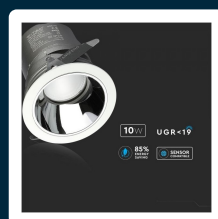

## SKU 1481 VT-2911

Faro da Incasso LED COB per Hotel 10W Orientabile di 27° 3000K CRI>95

Colore della Luce  
**BIANCO CALDO**

Potenza  
**10W**

Flusso Luminoso  
**650 LM**

### SPECIFICHE TECNICHE

<b>Colore della Luce</b>	Bianco caldo
<b>Flusso Luminoso</b>	650 lm
<b>CRI</b>	>95
<b>Temperatura di Colore (CTI)</b>	3000K
<b>ID EPREL</b>	987642
<b>MOQ</b>	1pz
<b>Unità di misura</b>	pz

<b>Potenza</b>	10W
<b>Chip LED</b>	V-TAC
<b>Fascio Luminoso</b>	27°
<b>Consumo energetico</b>	10kW/1000h
<b>Garanzia</b>	2 anni
<b>EAN</b>	3800157644068