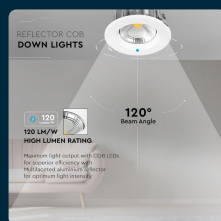

SKU 1273 VT-26201

Faretto LED da Incasso Rotondo LED COB 20W 120LM/W
Colore Bianco 3000K

Colore della Luce
BIANCO CALDO

Potenza
20W

Flusso Luminoso
2400 LM

Forma
ROTONDA

SPECIFICHE TECNICHE

Colore della Luce	Bianco caldo
Flusso Luminoso	2400 lm
Forma	Rotonda
Grado di Protezione	IP20
Colore	Bianco
Durata	20000 ore
Fascio Luminoso	120°
Potenza Equivalente	180W
Tecnologia LED	COB
Tensione di Alimentazione	AC (100 - 277)
MOQ	1pz
Unità di misura	pz

Potenza	20W
Chip LED	V-TAC
Dimmerabile	No
Materiale	Metallo
CRI	>80
Efficienza Luminosa	120 lm/W
Fattore di Potenza (PF)	>0.5
Sezione di Incasso	167mm
Temperatura di Colore (CTI)	3000K
Garanzia	2 anni
EAN	3800157611954