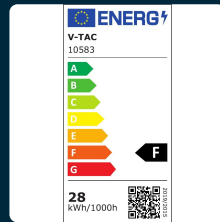

SKU 10583 VT-2532

Faretto LED COB da Incasso Rotondo 30W 200*58mm
Colore Bianco 3in1

Colore della Luce
3IN1

Potenza
28W

Flusso Luminoso
2500 LM

IL KIT COMPRENDE

SPECIFICHE TECNICHE

Colore della Luce	3in1
Flusso Luminoso	2500 lm
Cicli ON/OFF	>15000
CRI	>90
Durata	20,000 ore
Sezione di Incasso	180mmmm
Temperatura d'Esercizio	Da -20 A +45°C
Consumo energetico	28kW/1000h
Garanzia	2 anni
EAN	3800170209626

Potenza	28W
Grado di Protezione	IP20
Colore	Bianco
Dimensione	200x58mm
Fascio Luminoso	25°
Tecnologia LED	COB Chip
Tensione di Alimentazione	AC:100-240V,50/60Hz
ID EPREL	1628644
MOQ	1pz
Unità di misura	pz