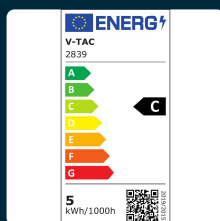

## SKU 2839 VT-2335

Faretto LED GU10 5W 160LM/W 110° Copertura Satinata 6400K

Colore della Luce  
**BIANCO FREDDO**

Potenza  
**5W**

Flusso Luminoso  
**800 LM**

Forma  
**PAR16**

### SPECIFICHE TECNICHE

<b>Colore della Luce</b>	Bianco freddo
<b>Flusso Luminoso</b>	800 lm
<b>Forma</b>	PAR16
<b>Attacco</b>	GU10
<b>Colore</b>	Bianco
<b>Dimensione</b>	50x50x58mm
<b>Efficienza Luminosa</b>	160 lm/W
<b>Potenza Equivalente</b>	55W
<b>Tecnologia LED</b>	SMD
<b>Temperatura di Colore (CTI)</b>	6400K
<b>Consumo energetico</b>	5kW/1000h
<b>Garanzia</b>	5 anni
<b>EAN</b>	3800157658812

<b>Potenza</b>	5W
<b>Chip LED</b>	V-TAC
<b>Materiale</b>	Plastica
<b>Cicli ON/OFF</b>	>20000
<b>CRI</b>	>90
<b>Durata</b>	25000 ore
<b>Fascio Luminoso</b>	110°
<b>Sensore</b>	Compatibile
<b>Temperatura d'Esercizio</b>	-20 ° + 45°C
<b>Tensione di Alimentazione</b>	AC:220-240
<b>ID EPREL</b>	1021240
<b>MOQ</b>	1pz
<b>Unità di misura</b>	pz