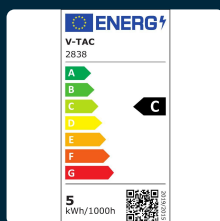

SKU 2838 VT-2335

Faretto LED GU10 5W 160LM/W 110° Copertura
Trasparente 4000K

Colore della Luce
BIANCO NATURALE

Potenza
5W

Flusso Luminoso
800 LM

Forma
PAR16

SPECIFICHE TECNICHE

Colore della Luce	Bianco naturale
Flusso Luminoso	800 lm
Forma	PAR16
Attacco	GU10
Colore	Bianco
Dimensione	50x50x58mm
Efficienza Luminosa	160 lm/W
Potenza Equivalente	55W
Tecnologia LED	SMD
Temperatura di Colore (CTI)	4000K
Consumo energetico	5kW/1000h
Garanzia	5 anni
EAN	3800157658805

Potenza	5W
Chip LED	V-TAC
Grado di Protezione	IP20
Cicli ON/OFF	>20000
CRI	>80
Durata	25000 ore
Fascio Luminoso	110°
Sensore	Compatibile
Temperatura d'Esercizio	-20 ° + 45°C
Tensione di Alimentazione	AC:220-240
ID EPREL	1021239
MOQ	1pz
Unità di misura	pz