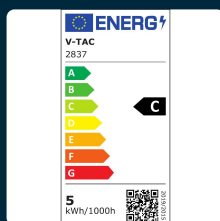

SKU 2837 VT-2335

Faretto LED GU10 5W 150LM/W 110° Copertura Satinata 3000K

Colore della Luce
BIANCO CALDO

Potenza
5W

Flusso Luminoso
750 LM

Forma
PAR16

SPECIFICHE TECNICHE

Colore della Luce	Bianco caldo
Flusso Luminoso	750 lm
Forma	PAR16
Attacco	GU10
CRI	>80
Durata	25000 ore
Fascio Luminoso	110°
Sensore	Compatibile
Temperatura d'Esercizio	-20 ° + 45°C
Tensione di Alimentazione	AC:220-240
ID EPREL	1021238
MOQ	1pz
Unità di misura	pz

Potenza	5W
Chip LED	V-TAC
Materiale	Plastica
Cicli ON/OFF	>20000
Dimensione	50x50x58mm
Efficienza Luminosa	150 lm/W
Potenza Equivalente	55W
Tecnologia LED	SMD
Temperatura di Colore (CTI)	3000K
Consumo energetico	5kW/1000h
Garanzia	5 anni
EAN	3800157658799