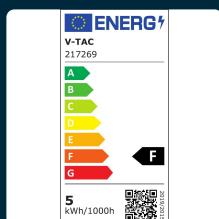

## SKU 217269 VT-2095

Faretto LED GU10 SMD 4,5W 100° Copertura Satinata  
3000K (Box 3 Pezzi)

Colore della Luce  
**BIANCO CALDO**

Potenza  
**4.5W**

Flusso Luminoso  
**400 LM**

## SPECIFICHE TECNICHE

Colore della Luce	Bianco caldo
Flusso Luminoso	400 lm
Grado di Protezione	IP20
Attacco	GU10
Colore	Bianco
Dimensione	56.5x50mm
Efficienza Luminosa	35 lm/W
Fattore di Potenza (PF)	>0.5
Temperatura d'Esercizio	-25°C a +50°C
Tensione di Alimentazione	AC:220-240V, 50Hz
ID EPREL	1122633
Garanzia	2 anni
EAN	3800157680370

Potenza	4.5W
Chip LED	V-TAC
Materiale	Plastica
Cicli ON/OFF	>20000
CRI	>80
Durata	20,000 ore
Fascio Luminoso	100°
Tecnologia LED	SMD
Temperatura di Colore (CTI)	3000K
Consumo energetico	5kW/1000h
Confezione	Box 3pz
MOQ	1pz
Unità di misura	pz