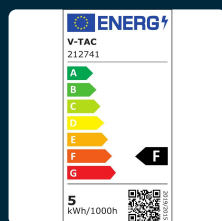

SKU 212741 VT-2225

Faretto LED GU10 4,5W 100° Copertura Satinata 6500K
(Box 6 Pezzi)

Colore della Luce
BIANCO FREDDO

Potenza
4.5W

Flusso Luminoso
400 LM

SPECIFICHE TECNICHE

Colore della Luce	Bianco freddo
Flusso Luminoso	400 lm
Grado di Protezione	IP20
Attacco	GU10
Colore	Bianco
Dimensione	56.5x50mm
Fascio Luminoso	100°
Potenza Equivalente	35W
Temperatura d'Esercizio	-20°C +45°C
Tensione di Alimentazione	AC:220-240V
ID EPREL	1122621
Garanzia	2 anni
EAN	3800157680257

Potenza	4.5W
Chip LED	V-TAC
Materiale	Plastica
Cicli ON/OFF	>20000
CRI	>80
Durata	20000 ore
Fattore di Potenza (PF)	>0.5
Tecnologia LED	SMD
Temperatura di Colore (CTI)	6500K
Consumo energetico	5kW/1000h
Confezione	Box 6pz
MOQ	1pz
Unità di misura	pz