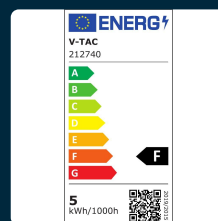

SKU 212740 VT-2225

Faretto LED GU10 4,5W 100° Copertura Satinata 4000K
(Box 6 Pezzi)

Colore della Luce
BIANCO NATURALE

Potenza
4.5W

Flusso Luminoso
400 LM

SPECIFICHE TECNICHE

Colore della Luce	Bianco naturale
Flusso Luminoso	400 lm
Grado di Protezione	IP20
Attacco	GU10
Colore	Bianco
Dimensione	56.5x50mm
Fascio Luminoso	100°
Potenza Equivalente	35W
Temperatura d'Esercizio	-20°C +45°C
Tensione di Alimentazione	AC:220-240V
ID EPREL	1122620
MOQ	1pz
Unità di misura	pz

Potenza	4.5W
Chip LED	V-TAC
Materiale	Plastica
Cicli ON/OFF	>20000
CRI	>90
Durata	20000 ore
Fattore di Potenza (PF)	>0.5
Tecnologia LED	SMD
Temperatura di Colore (CTI)	4000K
Consumo energetico	5kW/1000h
Garanzia	2 anni
EAN	3800157680240