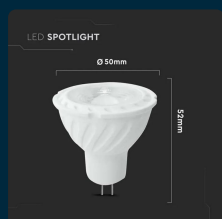

## SKU 21207 VT-267

Faretto LED Chip Samsung GU5.3 (MR16) 6W 12V 38°  
3000K

Colore della Luce  
**BIANCO CALDO**

Potenza  
**6W**

Flusso Luminoso  
**445 LM**

Forma  
**PAR16**

## SPECIFICHE TECNICHE

<b>Colore della Luce</b>	Bianco caldo
<b>Flusso Luminoso</b>	445 lm
<b>Forma</b>	PAR16
<b>Grado di Protezione</b>	IP20
<b>Attacco</b>	GU5.3
<b>Colore</b>	Bianco
<b>Dimensione</b>	50x52mm
<b>Fascio Luminoso</b>	38°
<b>Potenza Equivalente</b>	60W
<b>Temperatura d'Esercizio</b>	da -20°C a +45°C
<b>Tensione di Alimentazione</b>	12
<b>MOQ</b>	1pz
<b>Unità di misura</b>	pz

<b>Potenza</b>	6W
<b>Chip LED</b>	Samsung
<b>Dimmerabile</b>	No
<b>Materiale</b>	Plastica
<b>Cicli ON/OFF</b>	>20000
<b>CRI</b>	>80
<b>Durata</b>	20000 ore
<b>Fattore di Potenza (PF)</b>	>0.5
<b>Tecnologia LED</b>	Chip SMD-Samsung
<b>Temperatura di Colore (CTI)</b>	3000K
<b>Garanzia</b>	5 anni
<b>EAN</b>	3800157677615