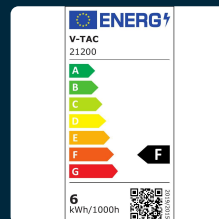

SKU 21200 VT-247

Faretto LED Chip Samsung GU10 6W 110° 6400K
Dimmerabile

Colore della Luce
BIANCO FREDDO

Potenza
6W

Flusso Luminoso
445 LM

Attacco
GU10

IL KIT COMPRENDE

SPECIFICHE TECNICHE

Colore della Luce	Bianco freddo
Flusso Luminoso	445 lm
Dimmerabile	Sì
Materiale	Plastica
Cicli ON/OFF	>20000
CRI	>80
Durata	20 ore
Potenza Equivalente	60W
Tecnologia LED	SMD-Samsung Chip
Temperatura di Colore (CTI)	6500K
Consumo energetico	6kW/1000h
Garanzia	5 anni
EAN	3800157689007

Potenza	6W
Chip LED	Samsung
Grado di Protezione	IP20
Attacco	GU10
Colore	Bianco
Dimensione	50x55mm
Fascio Luminoso	110°
Sensore	Compatibile
Temperatura d'Esercizio	Da -20 A +45°C
Tensione di Alimentazione	AC:220-240V, 50Hz
ID EPREL	1288846
MOQ	1pz
Unità di misura	pz