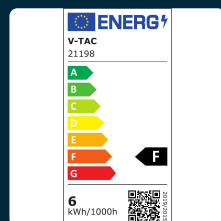

SKU 21198 VT-247

Faretto LED Chip Samsung GU10 6W 110° 3000K
Dimmerabile

Colore della Luce
BIANCO CALDO

Potenza
6W

Flusso Luminoso
445 LM

Attacco
GU10

IL KIT COMPRENDE

SPECIFICHE TECNICHE

Colore della Luce	Bianco caldo
Flusso Luminoso	445 lm
Dimmerabile	Sì
Materiale	Plastica
Cicli ON/OFF	>20000
CRI	>80
Durata	20,000 ore
Potenza Equivalente	60W
Tecnologia LED	SMD-Samsung Chip
Temperatura di Colore (CTI)	3000K
Consumo energetico	6kW/1000h
Garanzia	5 anni
EAN	3800157683371

Potenza	6W
Chip LED	Samsung
Grado di Protezione	IP20
Attacco	GU10
Colore	Bianco
Dimensione	50x55mm
Fascio Luminoso	110°
Sensore	Compatibile
Temperatura d'Esercizio	Da -20 A +45°C
Tensione di Alimentazione	AC:220-240V, 50Hz
ID EPREL	1237202
MOQ	1pz
Unità di misura	pz