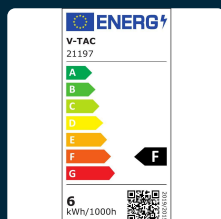

## SKU 21197

Faretto LED Chip Samsung GU10 6W 38° 6500K  
Dimmerabile

Colore della Luce  
**BIANCO FREDDO**

Potenza  
**6W**

Flusso Luminoso  
**445 LM**

Attacco  
**GU10**

### SPECIFICHE TECNICHE

<b>Colore della Luce</b>	Bianco freddo
<b>Flusso Luminoso</b>	445 lm
<b>Dimmerabile</b>	Sì
<b>Materiale</b>	Plastica
<b>Cicli ON/OFF</b>	>20000
<b>CRI</b>	>80
<b>Durata</b>	20 ore
<b>Potenza Equivalente</b>	60W
<b>Tecnologia LED</b>	SMD-Samsung Chip
<b>Temperatura di Colore (CTI)</b>	6500K
<b>Consumo energetico</b>	6kW/1000h
<b>Garanzia</b>	5 anni
<b>EAN</b>	3800157676441

<b>Potenza</b>	6W
<b>Chip LED</b>	Samsung
<b>Grado di Protezione</b>	IP20
<b>Attacco</b>	GU10
<b>Colore</b>	Bianco
<b>Dimensione</b>	50x55mm
<b>Fascio Luminoso</b>	38°
<b>Sensore</b>	Compatibile
<b>Temperatura d'Esercizio</b>	Da -20 A +45°C
<b>Tensione di Alimentazione</b>	AC:220-240V, 50Hz
<b>ID EPREL</b>	1042629
<b>MOQ</b>	1pz
<b>Unità di misura</b>	pz