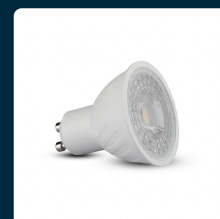

## SKU 21197

Faretto LED Chip Samsung GU10 6W 38° 6500K  
Dimmerabile

Colore della Luce  
**BIANCO FREDDO**

Potenza  
**6W**

Flusso Luminoso  
**445 LM**

Attacco  
**GU10**

### SPECIFICHE TECNICHE

<b>Colore della Luce</b>	Bianco freddo
<b>Flusso Luminoso</b>	445 lm
<b>Dimmerabile</b>	Sì
<b>Materiale</b>	Plastica
<b>Cicli ON/OFF</b>	>20000
<b>CRI</b>	>80
<b>Durata</b>	20 ore
<b>Potenza Equivalente</b>	60W
<b>Tecnologia LED</b>	SMD-Samsung Chip
<b>Temperatura di Colore (CTI)</b>	6500K
<b>Consumo energetico</b>	6kW/1000h
<b>Garanzia</b>	5 anni
<b>EAN</b>	3800157676441

<b>Potenza</b>	6W
<b>Chip LED</b>	Samsung
<b>Grado di Protezione</b>	IP20
<b>Attacco</b>	GU10
<b>Colore</b>	Bianco
<b>Dimensione</b>	50x55mm
<b>Fascio Luminoso</b>	38°
<b>Sensore</b>	Compatibile
<b>Temperatura d'Esercizio</b>	Da -20 A +45°C
<b>Tensione di Alimentazione</b>	AC:220-240V, 50Hz
<b>ID EPREL</b>	1042629
<b>MOQ</b>	1pz
<b>Unità di misura</b>	pz