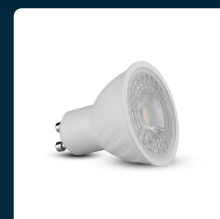

## SKU 21196 VT-227

Faretto LED Chip Samsung GU10 6W 38° 4000K  
Dimmerabile

Colore della Luce  
**BIANCO NATURALE**

Potenza  
**6W**

Flusso Luminoso  
**445 LM**

Attacco  
**GU10**

### SPECIFICHE TECNICHE

<b>Colore della Luce</b>	Bianco naturale
<b>Flusso Luminoso</b>	445 lm
<b>Dimmerabile</b>	Sì
<b>Materiale</b>	Plastica
<b>Cicli ON/OFF</b>	>20000
<b>CRI</b>	>80
<b>Durata</b>	20,000 ore
<b>Fattore di Potenza (PF)</b>	>0.5
<b>Tecnologia LED</b>	SMD-Samsung Chip
<b>Temperatura di Colore (CTI)</b>	4000K
<b>Consumo energetico</b>	6kW/1000h
<b>Garanzia</b>	5 anni
<b>EAN</b>	3800157675116

<b>Potenza</b>	6W
<b>Chip LED</b>	Samsung
<b>Grado di Protezione</b>	IP20
<b>Attacco</b>	GU10
<b>Colore</b>	Bianco
<b>Dimensione</b>	50x55mm
<b>Fascio Luminoso</b>	38°
<b>Potenza Equivalente</b>	60W
<b>Temperatura d'Esercizio</b>	Da -20 A +45°C
<b>Tensione di Alimentazione</b>	AC:220-240V,50Hz
<b>ID EPREL</b>	1042628
<b>MOQ</b>	1pz
<b>Unità di misura</b>	pz