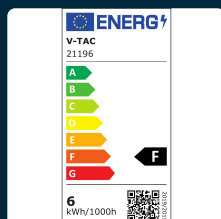

## SKU 21196 VT-227

Faretto LED Chip Samsung GU10 6W 38° 4000K  
Dimmerabile

Colore della Luce  
**BIANCO NATURALE**

Potenza  
**6W**

Flusso Luminoso  
**445 LM**

Attacco  
**GU10**

### SPECIFICHE TECNICHE

<b>Colore della Luce</b>	Bianco naturale
<b>Flusso Luminoso</b>	445 lm
<b>Dimmerabile</b>	Sì
<b>Materiale</b>	Plastica
<b>Cicli ON/OFF</b>	>20000
<b>CRI</b>	>80
<b>Durata</b>	20,000 ore
<b>Fattore di Potenza (PF)</b>	>0.5
<b>Tecnologia LED</b>	SMD-Samsung Chip
<b>Temperatura di Colore (CTI)</b>	4000K
<b>Consumo energetico</b>	6kW/1000h
<b>Garanzia</b>	5 anni
<b>EAN</b>	3800157675116

<b>Potenza</b>	6W
<b>Chip LED</b>	Samsung
<b>Grado di Protezione</b>	IP20
<b>Attacco</b>	GU10
<b>Colore</b>	Bianco
<b>Dimensione</b>	50x55mm
<b>Fascio Luminoso</b>	38°
<b>Potenza Equivalente</b>	60W
<b>Temperatura d'Esercizio</b>	Da -20 A +45°C
<b>Tensione di Alimentazione</b>	AC:220-240V,50Hz
<b>ID EPREL</b>	1042628
<b>MOQ</b>	1pz
<b>Unità di misura</b>	pz