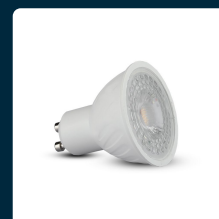

## SKU 21196 VT-227

Faretto LED Chip Samsung GU10 6W 38° 4000K  
Dimmerabile

Colore della Luce  
**BIANCO NATURALE**

Potenza  
**6W**

Flusso Luminoso  
**445 LM**

Attacco  
**GU10**

### SPECIFICHE TECNICHE

<b>Colore della Luce</b>	Bianco naturale
<b>Flusso Luminoso</b>	445 lm
<b>Dimmerabile</b>	Sì
<b>Materiale</b>	Plastica
<b>Cicli ON/OFF</b>	>20000
<b>CRI</b>	>80
<b>Durata</b>	20,000 ore
<b>Fattore di Potenza (PF)</b>	>0.5
<b>Tecnologia LED</b>	SMD-Samsung Chip
<b>Temperatura di Colore (CTI)</b>	4000K
<b>Consumo energetico</b>	6kW/1000h
<b>Garanzia</b>	5 anni
<b>EAN</b>	3800157675116

<b>Potenza</b>	6W
<b>Chip LED</b>	Samsung
<b>Grado di Protezione</b>	IP20
<b>Attacco</b>	GU10
<b>Colore</b>	Bianco
<b>Dimensione</b>	50x55mm
<b>Fascio Luminoso</b>	38°
<b>Potenza Equivalente</b>	60W
<b>Temperatura d'Esercizio</b>	Da -20 A +45°C
<b>Tensione di Alimentazione</b>	AC:220-240V,50Hz
<b>ID EPREL</b>	1042628
<b>MOQ</b>	1pz
<b>Unità di misura</b>	pz