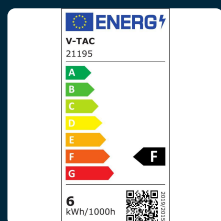

## SKU 21195 VT-227

Faretto LED Chip Samsung GU10 6W 38° 3000K  
Dimmerabile

Colore della Luce  
**BIANCO CALDO**

Potenza  
**6W**

Flusso Luminoso  
**445 LM**

Attacco  
**GU10**

## SPECIFICHE TECNICHE

<b>Colore della Luce</b>	Bianco caldo
<b>Flusso Luminoso</b>	445 lm
<b>Dimmerabile</b>	Sì
<b>Materiale</b>	Plastica
<b>Cicli ON/OFF</b>	>20000
<b>CRI</b>	>80
<b>Durata</b>	20,000 ore
<b>Fattore di Potenza (PF)</b>	>0.5
<b>Tecnologia LED</b>	SMD-Samsung Chip
<b>Temperatura di Colore (CTI)</b>	3000K
<b>Consumo energetico</b>	6kW/1000h
<b>Garanzia</b>	5 anni
<b>EAN</b>	3800157676434

<b>Potenza</b>	6W
<b>Chip LED</b>	Samsung
<b>Grado di Protezione</b>	IP20
<b>Attacco</b>	GU10
<b>Colore</b>	Bianco
<b>Dimensione</b>	50x55mm
<b>Fascio Luminoso</b>	38°
<b>Potenza Equivalente</b>	60W
<b>Temperatura d'Esercizio</b>	Da -20 A +45°C
<b>Tensione di Alimentazione</b>	AC:220-240V, 50Hz
<b>ID EPREL</b>	1042627
<b>MOQ</b>	1pz
<b>Unità di misura</b>	pz