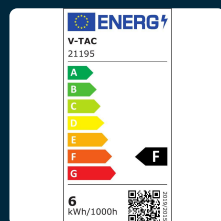

SKU 21195 VT-227

Faretto LED Chip Samsung GU10 6W 38° 3000K
Dimmerabile

Colore della Luce
BIANCO CALDO

Potenza
6W

Flusso Luminoso
445 LM

Attacco
GU10

IL KIT COMPRENDE

SPECIFICHE TECNICHE

Colore della Luce	Bianco caldo
Flusso Luminoso	445 lm
Dimmerabile	Sì
Materiale	Plastica
Cicli ON/OFF	>20000
CRI	>80
Durata	20,000 ore
Fattore di Potenza (PF)	>0.5
Tecnologia LED	SMD-Samsung Chip
Temperatura di Colore (CTI)	3000K
Consumo energetico	6kW/1000h
Garanzia	5 anni
EAN	3800157676434

Potenza	6W
Chip LED	Samsung
Grado di Protezione	IP20
Attacco	GU10
Colore	Bianco
Dimensione	50x55mm
Fascio Luminoso	38°
Potenza Equivalente	60W
Temperatura d'Esercizio	Da -20 A +45°C
Tensione di Alimentazione	AC:220-240V, 50Hz
ID EPREL	1042627
MOQ	1pz
Unità di misura	pz