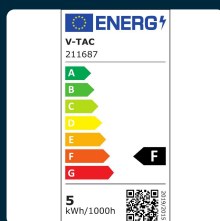

SKU 211687 VT-1975

Faretto LED GU10 SMD 4,5W 110° Copertura Satinata 6400K

Colore della Luce
BIANCO FREDDO

Potenza
4.5W

Flusso Luminoso
400 LM

SPECIFICHE TECNICHE

Colore della Luce	Bianco freddo
Flusso Luminoso	400 lm
Grado di Protezione	IP20
Attacco	GU10
Colore	Bianco
Dimensione	50x56.5mm
Efficienza Luminosa	35 lm/W
Fattore di Potenza (PF)	>0.4
Temperatura d'Esercizio	-20°C a +45°C
Tensione di Alimentazione	AC:220-240V, 50Hz
ID EPREL	1173378
Garanzia	2 anni
EAN	3800157682060

Potenza	4.5W
Chip LED	V-TAC
Materiale	Plastica
Cicli ON/OFF	>20000
CRI	>80
Durata	20,000 ore
Fascio Luminoso	100°
Tecnologia LED	SMD
Temperatura di Colore (CTI)	6500K
Consumo energetico	5kW/1000h
Confezione	Box 1pz
MOQ	1pz
Unità di misura	pz