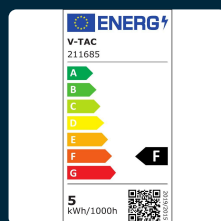

SKU 211685 VT-1975

Faretto LED GU10 4,5W 110° Copertura Satinata 3000K

Colore della Luce
BIANCO CALDO

Potenza
4.5W

Flusso Luminoso
400 LM

SPECIFICHE TECNICHE

Colore della Luce	Bianco caldo
Flusso Luminoso	400 lm
Grado di Protezione	IP20
Attacco	GU10
Colore	Bianco
Dimensione	50x56.5mm
Efficienza Luminosa	35 lm/W
Fattore di Potenza (PF)	>0.4
Temperatura d'Esercizio	-20°C a +45°C
Tensione di Alimentazione	AC:220-240V, 50Hz
ID EPREL	1173376
Garanzia	2 anni
EAN	3800157682046

Potenza	4.5W
Chip LED	V-TAC
Materiale	Plastica
Cicli ON/OFF	>20000
CRI	>80
Durata	20,000 ore
Fascio Luminoso	100°
Tecnologia LED	SMD
Temperatura di Colore (CTI)	3000K
Consumo energetico	5kW/1000h
Confezione	Box 1pz
MOQ	1pz
Unità di misura	pz