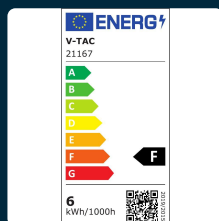

SKU 21167 VT-277

Faretto LED Chip Samsung GU10 6W 38° 6400K

Colore della Luce
BIANCO FREDDO

Potenza
6W

Flusso Luminoso
445 LM

Attacco
GU10

IL KIT COMPRENDE

SPECIFICHE TECNICHE

Colore della Luce	Bianco freddo
Flusso Luminoso	445 lm
Grado di Protezione	IP20
Attacco	GU10
CRI	>80
Durata	20000 ore
Potenza Equivalente	60W
Temperatura di Colore (CTI)	6500K
Consumo energetico	6kW/1000h
Garanzia	5 anni
EAN	3800170210035

Potenza	6W
Chip LED	Samsung
Materiale	Plastica
Cicli ON/OFF	>20000
Dimensione	50x55mm
Fascio Luminoso	38°
Tecnologia LED	SMD-Samsung Chip
Tensione di Alimentazione	AC:220-240V, 50Hz
ID EPREL	1588961
MOQ	1pz
Unità di misura	pz