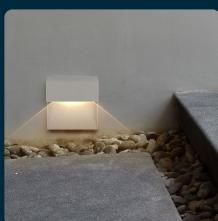

SKU 1401 VT-1172-G

Faretto LED Segnapasso Quadrato Montaggio a Plafone
3W Colore Grigio 4000K IP65

Colore della Luce
BIANCO NATURALE

Potenza
3W

Flusso Luminoso
210 LM

Forma
RETTANGOLARE

SPECIFICHE TECNICHE

Colore della Luce	Bianco naturale
Flusso Luminoso	210 lm
Forma	Rettangolare
Grado di Protezione	IP65
Colore	Grigio
Durata	30000 ore
Fascio Luminoso	90°
Tecnologia LED	SMD
Tensione di Alimentazione	AC (100 - 240)
MOQ	1pz
Unità di misura	pz

Potenza	3W
Chip LED	V-TAC
Dimmerabile	No
Materiale	Termoplastica
CRI	>80
Efficienza Luminosa	70 lm/W
Fattore di Potenza (PF)	>0.5
Temperatura di Colore (CTI)	4000K
Garanzia	2 anni
EAN	3800157628341

SCARICABILI