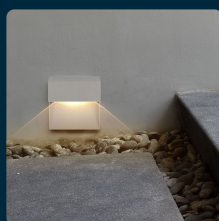

SKU 1400 VT-1172-G

Faretto LED Segnapasso Quadrato Montaggio a Plafone
3W Colore Grigio 3000K IP65

Colore della Luce
BIANCO CALDO

Potenza
3W

Flusso Luminoso
210 LM

Forma
RETTANGOLARE

SPECIFICHE TECNICHE

Colore della Luce	Bianco caldo
Flusso Luminoso	210 lm
Forma	Rettangolare
Grado di Protezione	IP65
Colore	Grigio
Durata	30000 ore
Fascio Luminoso	90°
Tecnologia LED	SMD
Tensione di Alimentazione	AC (100 - 240)
MOQ	1pz
Unità di misura	pz

Potenza	3W
Chip LED	V-TAC
Dimmerabile	No
Materiale	Termoplastica
CRI	>80
Efficienza Luminosa	70 lm/W
Fattore di Potenza (PF)	>0.5
Temperatura di Colore (CTI)	3000K
Garanzia	2 anni
EAN	3800157628334

SCARICABILI