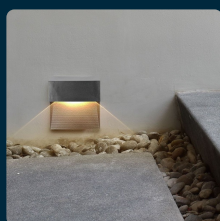

## SKU 1399 VT-1172-B

Faretto LED Segnapasso Quadrato Montaggio a Plafone  
3W Colore Nero 4000K IP65

Colore della Luce  
**BIANCO NATURALE**

Potenza  
**3W**

Flusso Luminoso  
**210 LM**

Forma  
**RETTANGOLARE**

### SPECIFICHE TECNICHE

Colore della Luce	Bianco naturale
Flusso Luminoso	210 lm
Forma	Rettangolare
Grado di Protezione	IP65
Colore	Nero
Durata	30000 ore
Fascio Luminoso	90°
Tecnologia LED	SMD
Tensione di Alimentazione	AC ( 100 - 240 )
MOQ	1pz
Unità di misura	pz