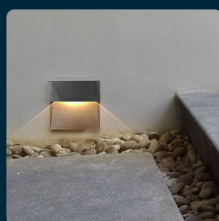

SKU 1398 VT-1172-B

Faretto LED Segnapasso Quadrato Montaggio a Plafone
3W Colore Nero 3000K IP65

Colore della Luce
BIANCO CALDO

Potenza
3W

Flusso Luminoso
210 LM

Forma
QUADRATA

SPECIFICHE TECNICHE

Colore della Luce	Bianco caldo
Flusso Luminoso	210 lm
Forma	Quadrata
Grado di Protezione	IP65
Cicli ON/OFF	15000
CRI	>80
Durata	30000 ore
Fascio Luminoso	90°
Sensore	Compatibile
Temperatura d'Esercizio	-25 a +50°C
Tensione di Alimentazione	AC (100 - 240)
MOQ	1pz
Unità di misura	pz

Potenza	3W
Chip LED	V-TAC
Dimmerabile	No
Materiale	Termoplastica
Colore	Nero
Dimensione	151x72x154mm
Efficienza Luminosa	70 lm/W
Fattore di Potenza (PF)	>0.5
Tecnologia LED	SMD
Temperatura di Colore (CTI)	3000K
Garanzia	2 anni
EAN	3800157628310