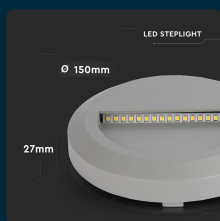

## SKU 1318 VT-1142-G

Faretto LED Segnapasso Rotondo Montaggio a Plafone  
2W Colore Grigio 4000K IP65

Colore della Luce  
**BIANCO NATURALE**

Potenza  
**2W**

Flusso Luminoso  
**60 LM**

Forma  
**ROTONDA**

### SPECIFICHE TECNICHE

<b>Colore della Luce</b>	Bianco naturale
<b>Flusso Luminoso</b>	60 lm
<b>Forma</b>	Rotonda
<b>Grado di Protezione</b>	IP65
<b>Colore</b>	Grigio
<b>Durata</b>	20000 ore
<b>Fascio Luminoso</b>	55°
<b>Potenza Equivalente</b>	10W
<b>Temperatura di Colore (CTI)</b>	4000K
<b>Garanzia</b>	2 anni
<b>EAN</b>	3800157620468

<b>Potenza</b>	2W
<b>Chip LED</b>	V-TAC
<b>Dimmerabile</b>	No
<b>Materiale</b>	Termoplastica
<b>CRI</b>	>80
<b>Efficienza Luminosa</b>	30 lm/W
<b>Fattore di Potenza (PF)</b>	>0.5
<b>Tecnologia LED</b>	SMD
<b>Tensione di Alimentazione</b>	AC ( 100 - 240 )
<b>MOQ</b>	1pz
<b>Unità di misura</b>	pz