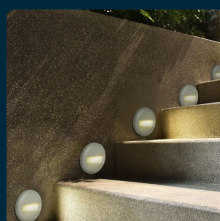

## SKU 1318 VT-1142-G

Faretto LED Segnapasso Rotondo Montaggio a Plafone  
2W Colore Grigio 4000K IP65

Colore della Luce  
**BIANCO NATURALE**

Potenza  
**2W**

Flusso Luminoso  
**60 LM**

Forma  
**ROTONDA**

### SPECIFICHE TECNICHE

<b>Colore della Luce</b>	Bianco naturale
<b>Flusso Luminoso</b>	60 lm
<b>Forma</b>	Rotonda
<b>Grado di Protezione</b>	IP65
<b>Colore</b>	Grigio
<b>Durata</b>	20000 ore
<b>Fascio Luminoso</b>	55°
<b>Potenza Equivalente</b>	10W
<b>Temperatura di Colore (CTI)</b>	4000K
<b>Garanzia</b>	2 anni
<b>EAN</b>	3800157620468