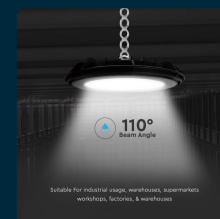

## SKU 10203 VT-90101

Campana LED SMD Industriale 100W UFO Colore Nero  
110° 6500K IP65

Colore della Luce  
**BIANCO FREDDO**

Potenza  
**100W**

Flusso Luminoso  
**8500 LM**

### SPECIFICHE TECNICHE

<b>Colore della Luce</b>	Bianco freddo
<b>Flusso Luminoso</b>	8500 lm
<b>Colore</b>	Nero
<b>Durata</b>	25,000 ore
<b>Tecnologia LED</b>	SMD
<b>Temperatura di Colore (CTI)</b>	6500K
<b>Consumo energetico</b>	100kW/1000h
<b>Garanzia</b>	2 anni
<b>EAN</b>	3800170205772

<b>Potenza</b>	100W
<b>Grado di Protezione</b>	IP65
<b>Dimensione</b>	254x254x72.2mm
<b>Fascio Luminoso</b>	110°
<b>Temperatura d'Esercizio</b>	-20°C to +40°C
<b>Tensione di Alimentazione</b>	AC:220-240V, 50/60Hz
<b>ID EPREL</b>	1558957
<b>MOQ</b>	1pz
<b>Unità di misura</b>	pz