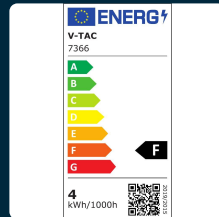

## SKU 7366 VT-2184

Lampadina LED E14 4W 100LM/W P45 Filamento 2700K  
(Blister 2 Pezzi)

Colore della Luce  
**BIANCO CALDO**

Potenza  
**4W**

Flusso Luminoso  
**400 LM**

Forma  
**P45**

### SPECIFICHE TECNICHE

|                                  |                  |
|----------------------------------|------------------|
| <b>Colore della Luce</b>         | Bianco caldo     |
| <b>Flusso Luminoso</b>           | 400 lm           |
| <b>Forma</b>                     | P45              |
| <b>Grado di Protezione</b>       | IP20             |
| <b>Attacco</b>                   | E14              |
| <b>CRI</b>                       | >80              |
| <b>Efficienza Luminosa</b>       | 100 lm/W         |
| <b>Fattore di Potenza (PF)</b>   | >0.4             |
| <b>Tecnologia LED</b>            | Filamento        |
| <b>Tensione di Alimentazione</b> | AC ( 220 - 240 ) |
| <b>ID EPREL</b>                  | 1025076          |
| <b>MOQ</b>                       | 1pz              |
| <b>Unità di misura</b>           | pz               |

|                                    |               |
|------------------------------------|---------------|
| <b>Potenza</b>                     | 4W            |
| <b>Chip LED</b>                    | V-TAC         |
| <b>Dimmerabile</b>                 | No            |
| <b>Materiale</b>                   | Vetro         |
| <b>Colore</b>                      | Trasparente   |
| <b>Durata</b>                      | 30000 ore     |
| <b>Fascio Luminoso</b>             | 300°          |
| <b>Potenza Equivalente</b>         | 40W           |
| <b>Temperatura di Colore (CTI)</b> | 2700K         |
| <b>Consumo energetico</b>          | 4kW/1000h     |
| <b>Garanzia</b>                    | 2 anni        |
| <b>EAN</b>                         | 3800157628570 |