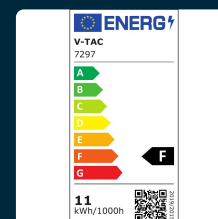

SKU 7297 VT-2111-B

Lampadina LED E27 11W 100LM/W A60 2700K (Blister 2 pezzi)

Colore della Luce
BIANCO CALDO

Potenza
11W

Flusso Luminoso
1055 LM

Forma
A60

SPECIFICHE TECNICHE

Colore della Luce	Bianco caldo
Flusso Luminoso	1055 lm
Forma	A60
Grado di Protezione	IP20
Attacco	E27
CRI	>80
Efficienza Luminosa	100 lm/W
Fattore di Potenza (PF)	>0.5
Tecnologia LED	SMD
Tensione di Alimentazione	AC (220 - 240)
ID EPREL	1021199
MOQ	1pz
Unità di misura	pz

Potenza	11W
Chip LED	V-TAC
Dimmerabile	No
Materiale	Termoplastica
Colore	Bianco
Durata	20000 ore
Fascio Luminoso	200°
Potenza Equivalente	75W
Temperatura di Colore (CTI)	2700K
Consumo energetico	11kW/1000h
Garanzia	2 anni
EAN	3800157623872