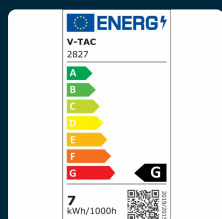

## SKU 2827 VT-247-B

Faretto LED Chip Samsung GU10 6,5W 6400K (Blister 1 Pezzo)

Colore della Luce  
**BIANCO FREDDO**

Potenza  
**6.5W**

Flusso Luminoso  
**480 LM**

### SPECIFICHE TECNICHE

<b>Colore della Luce</b>	Bianco freddo
<b>Flusso Luminoso</b>	480 lm
<b>Attacco</b>	GU10
<b>Confezione</b>	Blister 1 pezzo
<b>MOQ</b>	1pz
<b>Unità di misura</b>	pz

<b>Potenza</b>	6.5W
<b>Chip LED</b>	Samsung
<b>Temperatura di Colore (CTI)</b>	6400K
<b>Garanzia</b>	5 anni
<b>EAN</b>	3800157656108