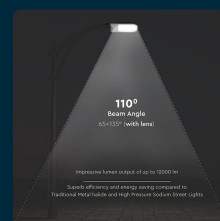

SKU 533 VT-121ST

Armatura Stradale LED Chip Samsung 120W Colore Nero
4000K IP65

Colore della Luce
BIANCO NATURALE

Potenza
120W

Flusso Luminoso
12000 LM

SPECIFICHE TECNICHE

Colore della Luce	Bianco naturale
Flusso Luminoso	12000 lm
Dimmerabile	No
Materiale	Alluminio pressofuso
Cicli ON/OFF	>25000
Corrente Massima	0.54A
Dimensione	460x220x88mm
Fascio Luminoso	110°
Fattore di Potenza (PF)	>0.9
Tecnologia LED	SMD-Samsung Chip
Temperatura di Colore (CTI)	4000K
ID EPREL	966930
MOQ	1pz
Unità di misura	pz

Potenza	120W
Chip LED	Samsung
Grado di Protezione	IP65
Capacità	170 mAh
Colore	Grigio ferro
CRI	>80
Durata	30000 ore
Grado di Protezione Urti	IK06
Sensore	Compatibile
Temperatura d'Esercizio	-20 a +45°C
Consumo energetico	120kW/1000h
Garanzia	3 anni
EAN	3800157641920