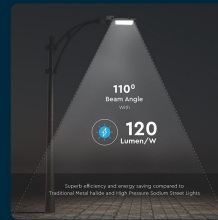

SKU 529 VT-100ST

Armatura Stradale LED Chip Samsung 100W 120LM/W
Colore Grigio 4000K IP65

Colore della Luce
BIANCO NATURALE

Potenza
100W

Flusso Luminoso
12000 LM

SPECIFICHE TECNICHE

Colore della Luce	Bianco naturale
Flusso Luminoso	12000 lm
Grado di Protezione	IP65
CRI	>80
Temperatura di Colore (CTI)	4000K
ID EPREL	966926
MOQ	1pz
Unità di misura	pz

Potenza	100W
Chip LED	Samsung
Capacità	Ni-Cd 9.6V, 2200mAh
Fascio Luminoso	110°
Consumo energetico	100kW/1000h
Garanzia	5 anni
EAN	3800157640909

SCARICABILI

- Certificato RoHS
- Report EMC
- Scheda informativa del prodotto UE 2019/2015