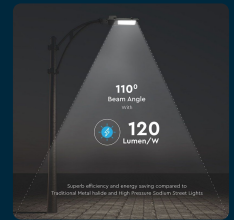

SKU 526 VT-30ST

Armatura Stradale LED Chip Samsung 30W 120LM/W
Colore Grigio 6400K IP65

Colore della Luce
BIANCO FREDDO

Potenza
30W

Flusso Luminoso
3600 LM

SPECIFICHE TECNICHE

Colore della Luce	Bianco freddo
Flusso Luminoso	3600 lm
Grado di Protezione	IP65
CRI	>80
Temperatura di Colore (CTI)	6400K
ID EPREL	966923
MOQ	1pz
Unità di misura	pz

Potenza	30W
Chip LED	Samsung
Capacità	Life PO4 9.6V, 12000mAh Battery
Fascio Luminoso	110°
Consumo energetico	30kW/1000h
Garanzia	5 anni
EAN	3800157640879

SCARICABILI

- Certificato RoHS
- Report EMC
- Etichetta energetica