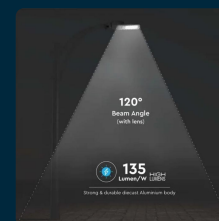

## SKU 21959 VT-54ST-N

Armatura Stradale LED Chip Samsung Slim 50W 135LM/W  
Colore Grigio 6500K IP65

Colore della Luce  
**BIANCO FREDDO**

Potenza  
**50W**

Flusso Luminoso  
**6850 LM**

## SPECIFICHE TECNICHE

<b>Colore della Luce</b>	Bianco freddo
<b>Flusso Luminoso</b>	6850 lm
<b>Dimmerabile</b>	No
<b>Materiale</b>	Alluminio
<b>Colore</b>	Grigio
<b>Dimensione</b>	435x170mm
<b>Efficienza Luminosa</b>	135 lm/W
<b>Grado di Protezione Urti</b>	IK07
<b>Tecnologia LED</b>	SMD-Samsung Chip
<b>Temperatura di Colore (CTI)</b>	6500K
<b>Consumo energetico</b>	50kW/1000h
<b>Garanzia</b>	5 anni
<b>EAN</b>	3800157666244

<b>Potenza</b>	50W
<b>Chip LED</b>	Samsung
<b>Grado di Protezione</b>	IP65
<b>Cicli ON/OFF</b>	>15000
<b>CRI</b>	>70
<b>Durata</b>	25000 ore
<b>Fascio Luminoso</b>	120°
<b>Fattore di Potenza (PF)</b>	>0,9
<b>Temperatura d'Esercizio</b>	-20°C a +45°C
<b>Tensione di Alimentazione</b>	AC:120-240
<b>ID EPREL</b>	999415
<b>MOQ</b>	1pz
<b>Unità di misura</b>	pz