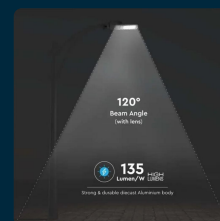

SKU 21956 VT-34ST-N

Armatura Stradale LED Chip Samsung 30W 135LM/W
Colore Grigio 4000K IP65

Colore della Luce
BIANCO NATURALE

Potenza
30W

Flusso Luminoso
4050 LM

IL KIT COMPRENDE

SPECIFICHE TECNICHE

Colore della Luce	Bianco naturale
Flusso Luminoso	4050 lm
Dimmerabile	No
Materiale	Alluminio
Colore	Grigio
Dimensione	375x135x63mm
Efficienza Luminosa	135 lm/W
Fattore di Potenza (PF)	>0,9
Temperatura d'Esercizio	-20°C a +45°C
Tensione di Alimentazione	AC:120-240
ID EPREL	999412
MOQ	1pz
Unità di misura	pz

Potenza	30W
Chip LED	Samsung
Grado di Protezione	IP65
Cicli ON/OFF	>15000
CRI	>70
Durata	25000 ore
Fascio Luminoso	120°
Tecnologia LED	SMD-Samsung Chip
Temperatura di Colore (CTI)	4000K
Consumo energetico	30kW/1000h
Garanzia	5 anni
EAN	3800157666213