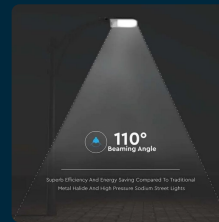

## SKU 21537 VT-31ST

Armatura Stradale LED Chip Samsung 30W Colore Grigio scuro 4000K IP65

Colore della Luce  
**BIANCO NATURALE**

Potenza  
**30W**

Flusso Luminoso  
**2350 LM**

|                                    |                  |
|------------------------------------|------------------|
| <b>Potenza</b>                     | 30W              |
| <b>Chip LED</b>                    | Samsung          |
| <b>Grado di Protezione</b>         | IP65             |
| <b>Campo di Rilevamento</b>        | 110°             |
| <b>Colore</b>                      | Grigio scuro     |
| <b>Dimensione</b>                  | 302x130x66mm     |
| <b>Efficienza Luminosa</b>         | 80 lm/W          |
| <b>Fattore di Potenza (PF)</b>     | >0.9             |
| <b>Tecnologia LED</b>              | SMD-Samsung Chip |
| <b>Temperatura di Colore (CTI)</b> | 4000K            |
| <b>Tensione d'Uscita</b>           | AC:200-240V      |
| <b>ID EPREL</b>                    | 1052581          |
| <b>MOQ</b>                         | 1pz              |
| <b>Unità di misura</b>             | pz               |