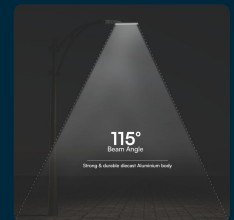

## SKU 2120434 VT-139ST

Armatura Stradale LED Chip Samsung 100W 120LM/W  
con Sensore Luce Colore Grigio 4000K IP65

Colore della Luce  
**BIANCO NATURALE**

Potenza  
**100W**

Flusso Luminoso  
**11480 LM**

### SPECIFICHE TECNICHE

<b>Colore della Luce</b>	Bianco Naturale
<b>Flusso Luminoso</b>	11480 lm
<b>Dimmerabile</b>	No
<b>Cicli ON/OFF</b>	>15000
<b>CRI</b>	>70
<b>Durata</b>	25,000 ore
<b>Fascio Luminoso</b>	115°
<b>Temperatura d'Esercizio</b>	-20°C to +45°C
<b>Tensione di Alimentazione</b>	AC:100-240V, 50/60Hz
<b>ID EPREL</b>	1571919
<b>MOQ</b>	1pz
<b>Unità di misura</b>	pz

<b>Potenza</b>	100W
<b>Chip LED</b>	Samsung
<b>Grado di Protezione</b>	IP65
<b>Colore</b>	Grigio
<b>Dimensione</b>	567x99x179mm
<b>Efficienza Luminosa</b>	120 lm/W
<b>Tecnologia LED</b>	SMD
<b>Temperatura di Colore (CTI)</b>	4000K
<b>Consumo energetico</b>	100kW/1000h
<b>Garanzia</b>	5 anni
<b>EAN</b>	3800170209299