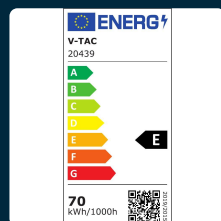

SKU 20439 VT-79ST

Armatura Stradale LED Chip Samsung 70W 110LM/W
Colore Grigio 6500K IP65

Colore della Luce
BIANCO FREDDO

Potenza
70W

Flusso Luminoso
7500 LM

IL KIT COMPRENDE

SPECIFICHE TECNICHE

Colore della Luce	Bianco freddo
Flusso Luminoso	7500 lm
Dimmerabile	No
Materiale	Alluminio
Colore	Grigio
Dimensione	470x149x99mm
Fascio Luminoso	100°
Sensore	Compatibile
Temperatura di Colore (CTI)	6500K
Consumo energetico	70kW/1000h
Garanzia	5 anni
EAN	3800157678155

Potenza	70W
Chip LED	Samsung
Grado di Protezione	IP65
Cicli ON/OFF	>15000
CRI	>70
Durata	25,000 ore
Fattore di Potenza (PF)	>0.9
Tecnologia LED	SMD-Samsung Chip
Tensione di Alimentazione	AC:120-240V, 50/60Hz
ID EPREL	1220485
MOQ	1pz
Unità di misura	pz