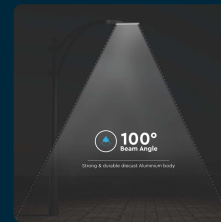

## SKU 20438 VT-79ST

Armatura Stradale LED Chip Samsung 70W 110LM/W  
Colore Grigio 4000K IP65

Colore della Luce  
**BIANCO NATURALE**

Potenza  
**70W**

Flusso Luminoso  
**7500 LM**

Tipo di Installazione  
**PALO/PARETE**

### SPECIFICHE TECNICHE

<b>Colore della Luce</b>	Bianco naturale
<b>Flusso Luminoso</b>	7500 lm
<b>Dimmerabile</b>	No
<b>Materiale</b>	Alluminio
<b>Colore</b>	Grigio
<b>Dimensione</b>	470x149x99mm
<b>Efficienza Luminosa</b>	110 lm/W
<b>Tipo di Installazione</b>	Palo/Parete
<b>Sensore</b>	Compatibile
<b>Temperatura di Colore (CTI)</b>	4000K
<b>Consumo energetico</b>	70kW/1000h
<b>Garanzia</b>	5 anni
<b>EAN</b>	3800157678148

<b>Potenza</b>	70W
<b>Chip LED</b>	Samsung
<b>Grado di Protezione</b>	IP65
<b>Cicli ON/OFF</b>	>15000
<b>CRI</b>	>70
<b>Durata</b>	25,000 ore
<b>Fascio Luminoso</b>	100°
<b>Fattore di Potenza (PF)</b>	>0.9
<b>Tecnologia LED</b>	SMD-Samsung Chip
<b>Tensione di Alimentazione</b>	AC:120-240V, 50/60Hz
<b>ID EPREL</b>	1220484
<b>MOQ</b>	1pz
<b>Unità di misura</b>	pz