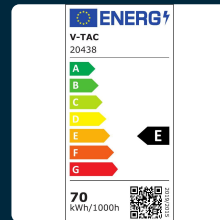

## SKU 20438 VT-79ST

Armatura Stradale LED Chip Samsung 70W 110LM/W  
Colore Grigio 4000K IP65

Colore della Luce  
**BIANCO NATURALE**

Potenza  
**70W**

Flusso Luminoso  
**7500 LM**

### SPECIFICHE TECNICHE

<b>Colore della Luce</b>	Bianco naturale
<b>Flusso Luminoso</b>	7500 lm
<b>Dimmerabile</b>	No
<b>Materiale</b>	Alluminio
<b>Colore</b>	Grigio
<b>Dimensione</b>	470x149x99mm
<b>Fascio Luminoso</b>	100°
<b>Sensore</b>	Compatibile
<b>Temperatura di Colore (CTI)</b>	4000K
<b>Consumo energetico</b>	70kW/1000h
<b>Garanzia</b>	5 anni
<b>EAN</b>	3800157678148

<b>Potenza</b>	70W
<b>Chip LED</b>	Samsung
<b>Grado di Protezione</b>	IP65
<b>Cicli ON/OFF</b>	>15000
<b>CRI</b>	>70
<b>Durata</b>	25,000 ore
<b>Fattore di Potenza (PF)</b>	>0.9
<b>Tecnologia LED</b>	SMD-Samsung Chip
<b>Tensione di Alimentazione</b>	AC:120-240V, 50/60Hz
<b>ID EPREL</b>	1220484
<b>MOQ</b>	1pz
<b>Unità di misura</b>	pz