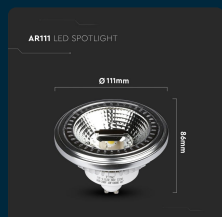

SKU 7236 VT-1112

Faretto LED COB AR111 12W GU10 40° 6000K
Dimmerabile

Colore della Luce
BIANCO FREDDO

Potenza
12W

Flusso Luminoso
900 LM

Forma
AR111

SPECIFICHE TECNICHE

Colore della Luce	Bianco freddo
Flusso Luminoso	900 lm
Forma	AR111
Grado di Protezione	IP20
Attacco	GU10
Colore	Metallico
Dimensione	Ø111x86mm
Efficienza Luminosa	80 lm/W
Fattore di Potenza (PF)	>0.9
Sensore	Compatibile
Temperatura d'Esercizio	-25 a +50°C
Tensione di Alimentazione	AC (220 - 240)
ID EPREL	1021245
MOQ	1pz
Unità di misura	pz

Potenza	12W
Chip LED	V-TAC
Dimmerabile	Sì
Materiale	Alluminio rivestito in Plastica
Cicli ON/OFF	>15000
CRI	>80
Durata	20000 ore
Fascio Luminoso	40°
Potenza Equivalente	60W
Tecnologia LED	COB
Temperatura di Colore (CTI)	6000K
Consumo energetico	12kW/1000h
Garanzia	2 anni
EAN	3800157620079