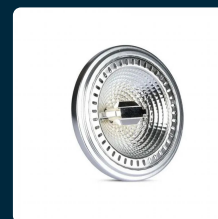

## SKU 4225 VT-1112

Faretto LED COB AR111 12W GU10 40° 6400K

Colore della Luce  
**BIANCO FREDDO**

Potenza  
**12W**

Flusso Luminoso  
**900 LM**

Forma  
**AR111**

### SPECIFICHE TECNICHE

<b>Colore della Luce</b>	Bianco freddo
<b>Flusso Luminoso</b>	900 lm
<b>Forma</b>	AR111
<b>Grado di Protezione</b>	IP20
<b>Attacco</b>	GU10
<b>CRI</b>	>80
<b>Efficienza Luminosa</b>	80 lm/W
<b>Fattore di Potenza (PF)</b>	>0.9
<b>Tecnologia LED</b>	COB
<b>Tensione di Alimentazione</b>	AC ( 200 - 240 )
<b>ID EPREL</b>	1021242
<b>MOQ</b>	1pz
<b>Unità di misura</b>	pz

<b>Potenza</b>	12W
<b>Chip LED</b>	V-TAC
<b>Dimmerabile</b>	No
<b>Materiale</b>	Alluminio + Plastica
<b>Colore</b>	Metallico
<b>Durata</b>	20000 ore
<b>Fascio Luminoso</b>	40°
<b>Potenza Equivalente</b>	60W
<b>Temperatura di Colore (CTI)</b>	6400K
<b>Consumo energetico</b>	12kW/1000h
<b>Garanzia</b>	2 anni
<b>EAN</b>	3800230626264