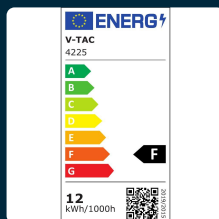

## SKU 4225 VT-1112

Faretto LED COB AR111 12W GU10 40° 6400K

Colore della Luce  
**BIANCO FREDDO**

Potenza  
**12W**

Flusso Luminoso  
**900 LM**

Forma  
**AR111**

### SPECIFICHE TECNICHE

<b>Colore della Luce</b>	Bianco freddo
<b>Flusso Luminoso</b>	900 lm
<b>Forma</b>	AR111
<b>Grado di Protezione</b>	IP20
<b>Attacco</b>	GU10
<b>CRI</b>	>80
<b>Efficienza Luminosa</b>	80 lm/W
<b>Fattore di Potenza (PF)</b>	>0.9
<b>Tecnologia LED</b>	COB
<b>Tensione di Alimentazione</b>	AC ( 200 - 240 )
<b>ID EPREL</b>	1021242
<b>MOQ</b>	1pz
<b>Unità di misura</b>	pz

<b>Potenza</b>	12W
<b>Chip LED</b>	V-TAC
<b>Dimmerabile</b>	No
<b>Materiale</b>	Alluminio + Plastica
<b>Colore</b>	Metallico
<b>Durata</b>	20000 ore
<b>Fascio Luminoso</b>	40°
<b>Potenza Equivalente</b>	60W
<b>Temperatura di Colore (CTI)</b>	6400K
<b>Consumo energetico</b>	12kW/1000h
<b>Garanzia</b>	2 anni
<b>EAN</b>	3800230626264