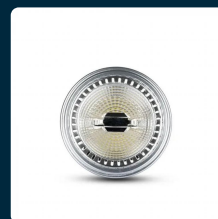

## SKU 4225 VT-1112

Faretto LED COB AR111 12W GU10 40° 6400K

Colore della Luce  
**BIANCO FREDDO**

Potenza  
**12W**

Flusso Luminoso  
**900 LM**

Forma  
**AR111**

### SPECIFICHE TECNICHE

<b>Colore della Luce</b>	Bianco freddo
<b>Flusso Luminoso</b>	900 lm
<b>Forma</b>	AR111
<b>Grado di Protezione</b>	IP20
<b>Attacco</b>	GU10
<b>CRI</b>	>80
<b>Efficienza Luminosa</b>	80 lm/W
<b>Fattore di Potenza (PF)</b>	>0.9
<b>Tecnologia LED</b>	COB
<b>Tensione di Alimentazione</b>	AC ( 200 - 240 )
<b>ID EPREL</b>	1021242
<b>MOQ</b>	1pz
<b>Unità di misura</b>	pz

<b>Potenza</b>	12W
<b>Chip LED</b>	V-TAC
<b>Dimmerabile</b>	No
<b>Materiale</b>	Alluminio + Plastica
<b>Colore</b>	Metallico
<b>Durata</b>	20000 ore
<b>Fascio Luminoso</b>	40°
<b>Potenza Equivalente</b>	60W
<b>Temperatura di Colore (CTI)</b>	6400K
<b>Consumo energetico</b>	12kW/1000h
<b>Garanzia</b>	2 anni
<b>EAN</b>	3800230626264