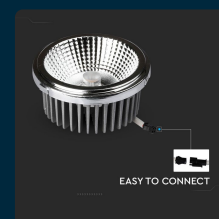

## SKU 2794 VT-1121

Faretto LED AR111 20W con Riflettori Intercambiabili (20°-40°) Colore Argento 6400K

Colore della Luce  
**BIANCO FREDDO**

Potenza  
**20W**

Flusso Luminoso  
**1800 LM**

Forma  
**AR111**

### SPECIFICHE TECNICHE

Colore della Luce	Bianco freddo
Flusso Luminoso	1800 lm
Forma	AR111
Grado di Protezione	IP20
Cicli ON/OFF	>10000
CRI	>80
Durata	20000 ore
Fattore di Potenza (PF)	>0.9
Sensore	Compatibile
Temperatura d'Esercizio	-20 a +45°C
Consumo energetico	20kW/1000h
Garanzia	2 anni
EAN	3800157650113

Potenza	20W
Chip LED	V-TAC
Dimmerabile	No
Materiale	Alluminio pressofuso
Colore	Silver
Dimensione	Ø111x53mm
Fascio Luminoso	40°
Potenza Equivalente	130W
Tecnologia LED	COB
Temperatura di Colore (CTI)	6400K
ID EPREL	1025154
MOQ	1pz
Unità di misura	pz