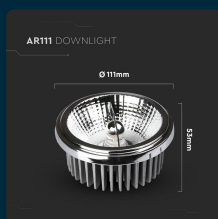

## SKU 2794 VT-1121

Faretto LED AR111 20W con Riflettori Intercambiabili (20°-40°) Colore Argento 6400K

Colore della Luce  
**BIANCO FREDDO**

Potenza  
**20W**

Flusso Luminoso  
**1800 LM**

Forma  
**AR111**

### SPECIFICHE TECNICHE

Colore della Luce	Bianco freddo
Flusso Luminoso	1800 lm
Forma	AR111
Grado di Protezione	IP20
Cicli ON/OFF	>10000
CRI	>80
Durata	20000 ore
Fattore di Potenza (PF)	>0.9
Sensore	Compatibile
Temperatura d'Esercizio	-20 a +45°C
Consumo energetico	20kW/1000h
Garanzia	2 anni
EAN	3800157650113

Potenza	20W
Chip LED	V-TAC
Dimmerabile	No
Materiale	Alluminio pressofuso
Colore	Silver
Dimensione	Ø111x53mm
Fascio Luminoso	40°
Potenza Equivalente	130W
Tecnologia LED	COB
Temperatura di Colore (CTI)	6400K
ID EPREL	1025154
MOQ	1pz
Unità di misura	pz