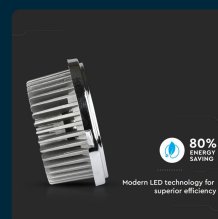

## SKU 2794 VT-1121

Faretto LED AR111 20W con Riflettori Intercambiabili (20°-40°) Colore Argento 6400K

Colore della Luce  
**BIANCO FREDDO**

Potenza  
**20W**

Flusso Luminoso  
**1800 LM**

Forma  
**AR111**

### SPECIFICHE TECNICHE

Colore della Luce	Bianco freddo
Flusso Luminoso	1800 lm
Forma	AR111
Grado di Protezione	IP20
Cicli ON/OFF	>10000
CRI	>80
Durata	20000 ore
Fattore di Potenza (PF)	>0.9
Sensore	Compatibile
Temperatura d'Esercizio	-20 a +45°C
Consumo energetico	20kW/1000h
Garanzia	2 anni
EAN	3800157650113

Potenza	20W
Chip LED	V-TAC
Dimmerabile	No
Materiale	Alluminio pressofuso
Colore	Silver
Dimensione	Ø111x53mm
Fascio Luminoso	40°
Potenza Equivalente	130W
Tecnologia LED	COB
Temperatura di Colore (CTI)	6400K
ID EPREL	1025154
MOQ	1pz
Unità di misura	pz