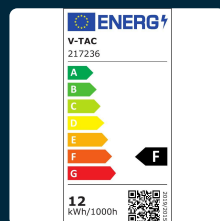

SKU 217236 VT-1112

Faretto LED AR111 12W GU10 40° 6400K Dimmerabile

Colore della Luce
BIANCO FREDDO

Potenza
12W

Flusso Luminoso
1297 LM

Attacco
GU10

IL KIT COMPRENDE

SPECIFICHE TECNICHE

Colore della Luce	Bianco freddo
Flusso Luminoso	1297 lm
Dimmerabile	Sì
Materiale	Alluminio rivestito di plastica
Cicli ON/OFF	>15000
CRI	>90
Durata	20,000 ore
Potenza Equivalente	95W
Tecnologia LED	SMD
Tensione di Alimentazione	AC:220V
ID EPREL	1163403
MOQ	1pz
Unità di misura	pz

Potenza	12W
Chip LED	V-TAC
Grado di Protezione	IP20
Attacco	GU10
Colore	Metallico
Dimensione	111x79mm
Fascio Luminoso	40°
Sensore	Compatibile
Temperatura di Colore (CTI)	6400K
Consumo energetico	12kW/1000h
Garanzia	2 anni
EAN	3800157681759