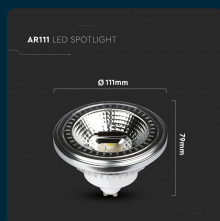

SKU 217236 VT-1112

Faretto LED AR111 12W GU10 40° 6400K Dimmerabile

Colore della Luce
BIANCO FREDDO

Potenza
12W

Flusso Luminoso
1297 LM

Attacco
GU10

IL KIT COMPRENDE

SPECIFICHE TECNICHE

Colore della Luce	Bianco freddo
Flusso Luminoso	1297 lm
Dimmerabile	Sì
Materiale	Alluminio rivestito di plastica
Cicli ON/OFF	>15000
CRI	>90
Durata	20,000 ore
Potenza Equivalente	95W
Tecnologia LED	SMD
Tensione di Alimentazione	AC:220V
ID EPREL	1163403
MOQ	1pz
Unità di misura	pz

Potenza	12W
Chip LED	V-TAC
Grado di Protezione	IP20
Attacco	GU10
Colore	Metallico
Dimensione	111x79mm
Fascio Luminoso	40°
Sensore	Compatibile
Temperatura di Colore (CTI)	6400K
Consumo energetico	12kW/1000h
Garanzia	2 anni
EAN	3800157681759