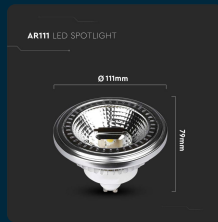

SKU 217235 VT-1112

Faretto LED COB AR111 12W GU10 40° 400K
Dimmerabile

Colore della Luce
BIANCO NATURALE

Potenza
12W

Flusso Luminoso
1031 LM

Attacco
GU10

IL KIT COMPRENDE

SPECIFICHE TECNICHE

Colore della Luce	Bianco naturale
Flusso Luminoso	1031 lm
Materiale	Alluminio rivestito in plastica
Colore	Metallico
Durata	20,000 ore
Potenza Equivalente	80W
Temperatura di Colore (CTI)	4000K
Garanzia	2 anni
EAN	3800170204546

Potenza	12W
Grado di Protezione	IP20
Attacco	GU10
Dimensione	111x79mm
Fascio Luminoso	40°
Tecnologia LED	SMD
Tensione di Alimentazione	AC:220V
MOQ	1pz
Unità di misura	pz