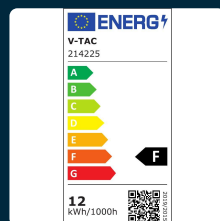

SKU 214225 VT-1112

Faretto LED AR111 12W GU10 40° 6400K

Colore della Luce
BIANCO FREDDO

Potenza
12W

Flusso Luminoso
1117 LM

Attacco
GU10

IL KIT COMPRENDE

SPECIFICHE TECNICHE

Colore della Luce	Bianco freddo
Flusso Luminoso	1117 lm
Dimmerabile	No
Materiale	Alluminio rivestito di plastica
Cicli ON/OFF	>15000
CRI	>90
Durata	20,000 ore
Potenza Equivalente	85W
Tecnologia LED	SMD
Tensione di Alimentazione	AC:220V
ID EPREL	1163411
MOQ	1pz
Unità di misura	pz

Potenza	12W
Chip LED	V-TAC
Grado di Protezione	IP20
Attacco	GU10
Colore	Metallico
Dimensione	111x79mm
Fascio Luminoso	40°
Sensore	Compatibile
Temperatura di Colore (CTI)	6400K
Consumo energetico	12kW/1000h
Garanzia	2 anni
EAN	3800157681728