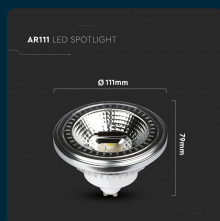

## SKU 214224 VT-1112

Faretto LED AR111 12W GU10 40° 3000K

Colore della Luce  
**BIANCO CALDO**

Potenza  
**12W**

Flusso Luminoso  
**1021 LM**

Attacco  
**GU10**

### SPECIFICHE TECNICHE

<b>Colore della Luce</b>	Bianco caldo
<b>Flusso Luminoso</b>	1021 lm
<b>Dimmerabile</b>	No
<b>Materiale</b>	Alluminio rivestito di plastica
<b>Cicli ON/OFF</b>	>15000
<b>CRI</b>	>90
<b>Durata</b>	20,000 ore
<b>Potenza Equivalente</b>	80W
<b>Tecnologia LED</b>	SMD
<b>Tensione di Alimentazione</b>	AC:220V
<b>ID EPREL</b>	1163399
<b>MOQ</b>	1pz
<b>Unità di misura</b>	pz

<b>Potenza</b>	12W
<b>Chip LED</b>	V-TAC
<b>Grado di Protezione</b>	IP20
<b>Attacco</b>	GU10
<b>Colore</b>	Metallico
<b>Dimensione</b>	111x79mm
<b>Fascio Luminoso</b>	40°
<b>Sensore</b>	Compatibile
<b>Temperatura di Colore (CTI)</b>	3000K
<b>Consumo energetico</b>	12kW/1000h
<b>Garanzia</b>	2 anni
<b>EAN</b>	3800157681704