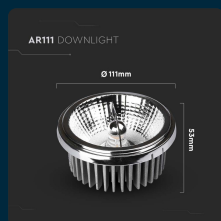

SKU 212794 VT-1121-N

Faretto LED AR111 20W con Riflettori Intercambiabili (20°-40°) Colore Argento 6400K

Colore della Luce
BIANCO FREDDO

Potenza
20W

Flusso Luminoso
1700 LM

Forma
ROTONDA

IL KIT COMPRENDE

SPECIFICHE TECNICHE

Colore della Luce	Bianco freddo
Flusso Luminoso	1700 lm
Forma	Rotonda
Materiale	Alluminio
Colore	Argento
Dimensione	111x53mm
Fascio Luminoso	40°
Sensore	Compatibile
Temperatura di Colore (CTI)	6400K
Consumo energetico	20kW/1000h
Garanzia	2 anni
EAN	3800157681094

Potenza	20W
Chip LED	V-TAC
Grado di Protezione	IP20
Cicli ON/OFF	>10000
CRI	>80
Durata	20,000 ore
Fattore di Potenza (PF)	>0.9
Tecnologia LED	COB Chip
Tensione di Alimentazione	AC:220-240V, 50/60Hz
ID EPREL	1216026
MOQ	1pz
Unità di misura	pz