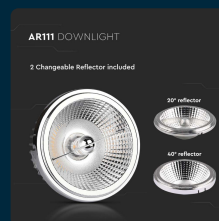

SKU 212794 VT-1121-N

Faretto LED AR111 20W con Riflettori Intercambiabili (20°-40°) Colore Argento 6400K

Colore della Luce
BIANCO FREDDO

Potenza
20W

Flusso Luminoso
1700 LM

Forma
ROTONDA

IL KIT COMPRENDE

SPECIFICHE TECNICHE

Colore della Luce	Bianco freddo
Flusso Luminoso	1700 lm
Forma	Rotonda
Materiale	Alluminio
Colore	Argento
Dimensione	111x53mm
Fascio Luminoso	40°
Sensore	Compatibile
Temperatura di Colore (CTI)	6400K
Consumo energetico	20kW/1000h
Garanzia	2 anni
EAN	3800157681094

Potenza	20W
Chip LED	V-TAC
Grado di Protezione	IP20
Cicli ON/OFF	>10000
CRI	>80
Durata	20,000 ore
Fattore di Potenza (PF)	>0.9
Tecnologia LED	COB Chip
Tensione di Alimentazione	AC:220-240V, 50/60Hz
ID EPREL	1216026
MOQ	1pz
Unità di misura	pz