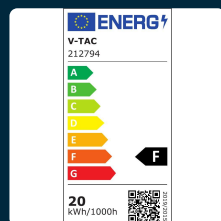

SKU 212794 VT-1121-N

Faretto LED AR111 20W con Riflettori Intercambiabili (20°-40°) Colore Argento 6400K

Colore della Luce
BIANCO FREDDO

Potenza
20W

Flusso Luminoso
1700 LM

Forma
ROTONDA

IL KIT COMPRENDE

SPECIFICHE TECNICHE

Colore della Luce	Bianco freddo
Flusso Luminoso	1700 lm
Forma	Rotonda
Materiale	Alluminio
Colore	Argento
Dimensione	111x53mm
Fascio Luminoso	40°
Sensore	Compatibile
Temperatura di Colore (CTI)	6400K
Consumo energetico	20kW/1000h
Garanzia	2 anni
EAN	3800157681094

Potenza	20W
Chip LED	V-TAC
Grado di Protezione	IP20
Cicli ON/OFF	>10000
CRI	>80
Durata	20,000 ore
Fattore di Potenza (PF)	>0.9
Tecnologia LED	COB Chip
Tensione di Alimentazione	AC:220-240V, 50/60Hz
ID EPREL	1216026
MOQ	1pz
Unità di misura	pz